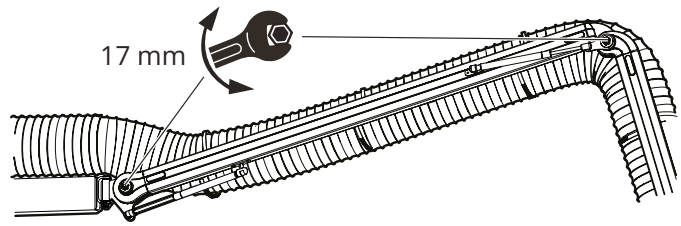

# PR 1500/2000/3000/4000

Ø 4/5"	A	B	C	D	E
PR 1500	15	-	6	12	-
PR 2000	15	-	6	17	28 1/2
PR 3000	16 1/2	33	6	24 1/2	42 1/2
PR 4000	16 1/2	33	6	24 1/2	42 1/2

Ø 6/8"	A	B	C	D	E
PR 1500	11 1/2	-	8	8 1/2	-
PR 2000	11 1/2	-	8	23	-
PR 3000	16 1/2	30 1/2	8	25 1/2	42 1/2
PR 4000	16 1/2	30 1/2	8	25 1/2	42 1/2

EXTRACTION ARMS · VEHICLE EXHAUST EXTRACTION · FANS · FILTERS · CURTAINS · CONTROLS

**MOVEX**