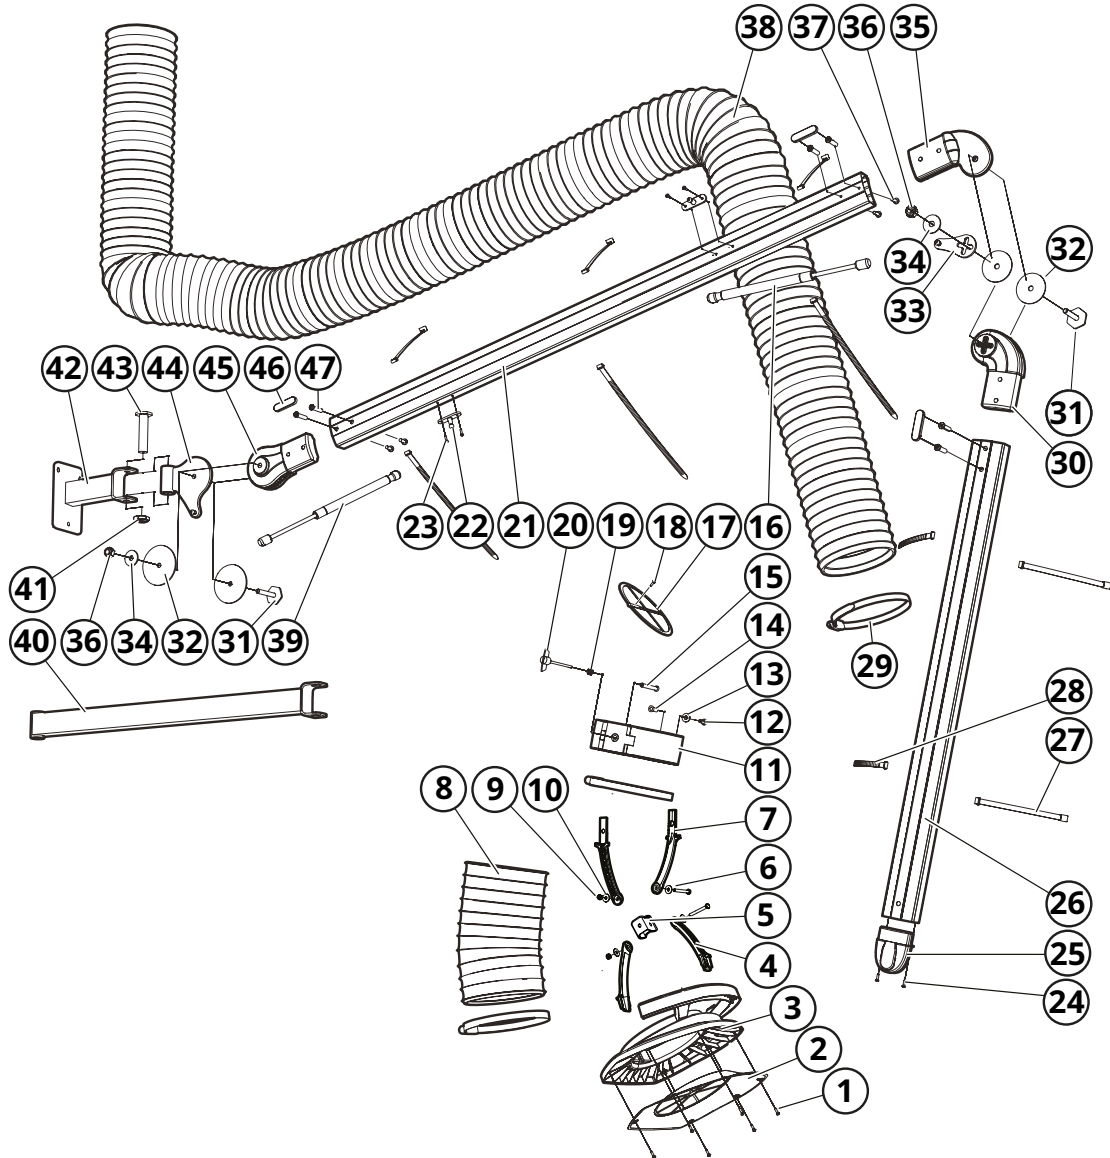

# PR 1500/2000/3000/4000

Ø 4/5"	A	B	C	D	E
PR 1500	15	-	6	12	-
PR 2000	15	-	6	17	28 1/2
PR 3000	16 1/2	33	6	24 1/2	42 1/2
PR 4000	16 1/2	33	6	24 1/2	42 1/2

Ø 6/8"	A	B	C	D	E
PR 1500	11 1/2	-	8	8 1/2	-
PR 2000	11 1/2	-	8	23	-
PR 3000	16 1/2	30 1/2	8	25 1/2	42 1/2
PR 4000	16 1/2	30 1/2	8	25 1/2	42 1/2

EXTRACTION ARMS · VEHICLE EXHAUST EXTRACTION · FANS · FILTERS · CURTAINS · CONTROLS

**MOVEX**